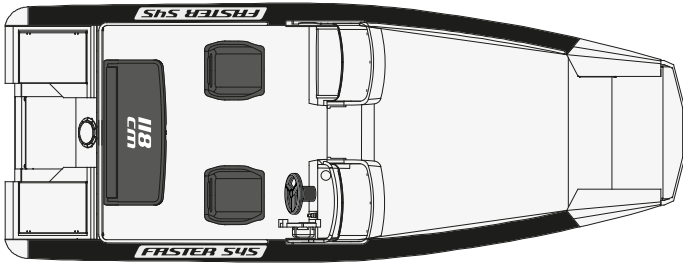

545 SC

**FASTER 545 SC +
HONDA BF100**
41 990 €

FASTER 545 SC

- + Honda BF80 AK1 LRTU
- + Honda BF100 AK1 LRTU

pakettihinta

41 490 €

41 990 €

5,45 m
(5,78 m)

2,10 m

670 kg

8 henk.

8 henk.
(600 kg) + 125 kg

80 - 100 hv

CE/C

100 litraa

VAKIOVARUSTEET