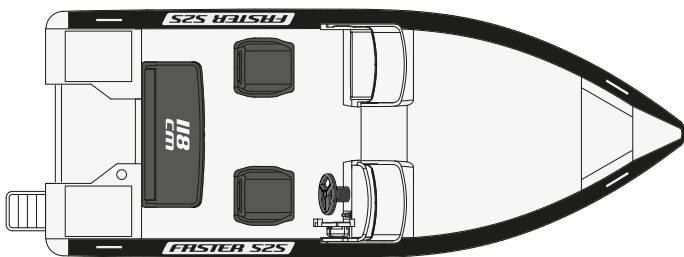

525 SC

**FASTER 525 SC +
HONDA BF80**
35 490 €

FASTER 525 SC

- + Honda BF60 AK1 LRTU
- + Honda BF80 AK1 LRTU
- + Honda BF100 AK1 LRTU

paketpris

33 990 €
35 490 €
35 990 €

5,25 m
(5,58 m)

2,10 m

530 kg

7 persons

525 kg

60 - 100 hp

CE/C

100 liter

STANDARDUTRUSTNING

- ✓ Raymarine Axiom+ 9 RV -sjökortsplotter + CPT-S-givare
- ✓ Lighthouse sjökort (ladda ner ett valbart land)
- ✓ Hydraulisk styrning
- ✓ Trollingkontroll (vid Honda prerigg)
- ✓ Låsbara förvaringsutrymmen
- ✓ Båttolar, justerbara (2 st)
- ✓ Sittlåda 118 cm
- ✓ Förvaringsplats i styrepulpeten
- ✓ Dörr mellan styrepulpeterna
- ✓ Manuell länsypump
- ✓ Sidoräcken HST
- ✓ Navigationsljus
- ✓ Paddel
- ✓ Integrerad bränsletank 100 liter
- ✓ Bränslefilter
- ✓ Trailer-/låskrok
- ✓ Givarstativ
- ✓ Badstege
- ✓ 12 V eluttag
- ✓ Brandsläckare
- × Sittlåda 44 cm
- × Sittlåda 78 cm
- × Sittlåda 118 cm
- × Komfortstol inkl. överdrag (pris/st)
- × Komfortstol inkl. överdrag (pris/st), randig
- × Swing-säte 42 cm (pris/st) inkl. överdrag
- × Klaffbänk 78 cm
- × Klaffbänk 100 cm
- × Sitt-/förvaringslåda i aluminium 60 cm
- × Sitt-/förvaringslåda i aluminium 110 cm
- × Förtöjningspaket inkl. väska
- × Ankarlina med rulle + förvaringslåda
- × Lastsurrningsögla
- × Repbox / trappsteg
- × Fenderhållare
- × Justerbart givarstativ
- × Trimplan Sea Star
- × Uppgradering till Raymarine RV-100 3D -givare*
- × Uppgradering till Raymarine Axiom+ 12 RV -kartplotter
- × Fäste för frontmonterad elmotor
- × Bord, monteras i aluminiumskenan
- × Vindrutetorkare, förare
- × Sidogivarstativ
- × Skydd för relingslist, par (fästes vid knap)
- × Ställning för dykflaskor
- × Ställning för bränslekanister
- × Mugghållare
- × Tillbehörsbåge / par