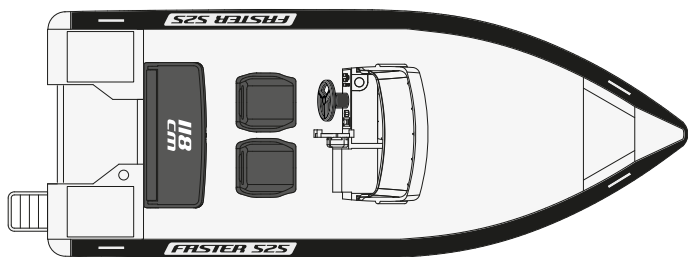

# 525 CC

**FASTER 525 CC +  
HONDA BF80  
34 990 €**

**FASTER 525 CC**  
+ BF60 AK1 LRTU  
+ BF80 AK1 LRTU  
+ BF100 AK1 LRTU

paketpris  
**33 490 €**  
**34 990 €**  
**35 290 €**

*Proudly Made in*  
**FINLAND**

5,25 m  
(5,58 m)

2,10 m

530 kg

7 pers.

525 kg

60 - 100 hk

CE/C

100 liter