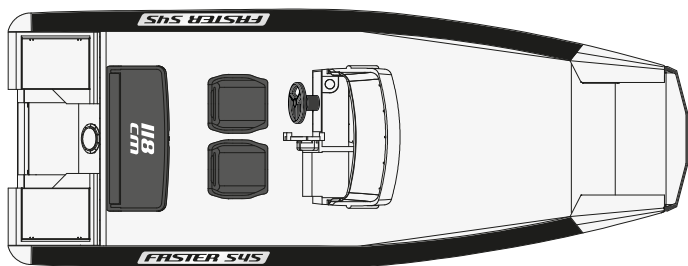

545 CC

**FASTER 545 CC +
HONDA BF100**
41 490 €

FASTER 545 CC
+ BF80 AK1 LRTU
+ BF100 AK1 LRTU

paketpris
40 990 €
41 490 €

5,45 m
(5,78 m)

2,10 m

670 kg

8 pers.

8 pers.
(600 kg) + 125 kg

80 - 100 hk

CE/C

100 liter

STANDARDUTRUSTNING

- ✓ Raymarine Axiom+ 9 RV -sjökortsplotter + CPT-S-givare
- ✓ Lighthouse sjökort (ladda ner ett valbart land)
- ✓ Låsbara förvaringsutrymmen
- ✓ Hydraulisk styrning
- ✓ Trollingkontroll (vid Honda prerigg)
- ✓ Manuell länsypump
- ✓ Sidoräcken HST
- ✓ Navigationsljus
- ✓ Paddel
- ✓ Integrerad bränsletank 100 liter
- ✓ Bränslefilter
- ✓ Trailer-/låskrok
- ✓ Givarstativ
- ✓ Badstege
- ✓ 12 V eluttag
- ✓ Brandsläckare
- ✓ Båstolar, justerbara (2 st)
- ✓ Sittlåda 118 cm
- ✓ Handskfack i styrpulpeten

- × Sittlåda 44 cm
- × Sittlåda 78 cm
- × Sittlåda 118 cm
- × Komfortstol inkl. överdrag (pris/st) / R20 (randig)
- × Swing-säte 42 cm (pris/st) inkl. överdrag
- × Swing-säte 80 cm inkl. överdrag
- × Klaffbänk 78 cm
- × Klaffbänk 100 cm
- × Sitt-/förvaringslåda i aluminium 60 cm
- × Sitt-/förvaringslåda i aluminium 110 cm
- × Förtöjningspaket inkl. väska
- × Ankarlina med rulle + förvaringslåda
- × Lastsurrningsögla
- × Repbox / trappsteg
- × Fenderhållare
- × Justerbart givarstativ
- × Trimplan Sea Star
- × Uppgradering till Raymarine RV-100 3D -givare *
- × Uppgradering till Raymarine Axiom+ 12 RV -kartplotter
- × Fäste för frontmonterad elmotor
- × Bord, monteras i aluminiumskenan
- × Sprayhood
- × Sprayhood, bakre vägg
- × Vindrutetorkare, förare
- × Sidogivarstativ
- × Skydd för relingslist, par (fästes vid knap)
- × Ställning för dykflaskor
- × Ställning för bränslekanister
- × Targabåge
- × Monteringskiva till targabåge
- × Mugghållare
- × Teleskopstege till bogramp, endast vid båtställning