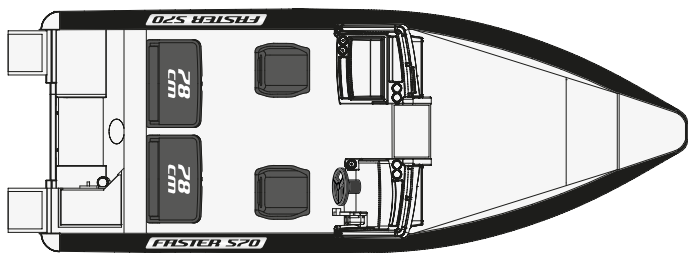

570 SC

**FASTER 570 SC +
HONDA BF100**
43 990 €

FASTER 570 SC
+ BF100 AK1 LRTU
+ BF115 J LRU
+ BF135 D LRU

paketpris
43 990 €
46 990 €
47 990 €

Proudly Made in
FINLAND

5,74 m
(6,15 m)

2,20 m

620 kg

8 pers.

700 kg

100 - 135 hk

CE/C

140 liter

STANDARDUTRUSTNING

- ✓ Raymarine Axiom 9 -kartplotter + CPT-S-givare
- ✓ Lighthouse sjökort (ladda ner ett valbart land)
- ✓ Hydraulisk styrning
- ✓ Trollingkontroll (vid Honda prerigg)
- ✓ Låsbara stuvutrymmen
- ✓ Manuell länsypump
- ✓ Sidoräcken svart HST
- ✓ Navigationsljus
- ✓ Paddel
- ✓ Integrerad bränsletank 140 liter
- ✓ Bränslefilter
- ✓ Trailer/ låskrok
- ✓ Givarställning
- ✓ Badstege
- ✓ Eluttag 12 V
- ✓ Brandsläckare
- ✓ Båstolar, justerbara
- ✓ Dörr mellan styrpulpeterna
- ✓ Kapellgarage
- ✓ Handskfack i pulpeten
- ✓ Sittlåda 78 cm (2 st)