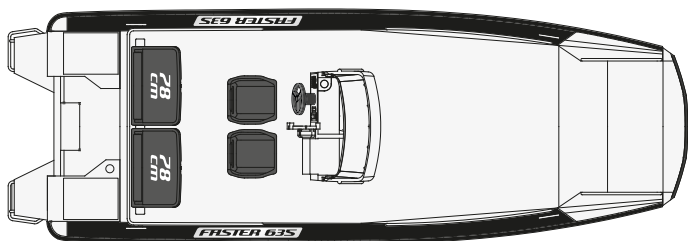

635 CC

**FASTER 635 CC +
HONDA BF150**
62 990 €

FASTER 635 CC

- + Honda BF115 J XRU
- + Honda BF150 D XRU
- + Honda BF200 D XRU

paketpris

61 490 €
62 990 €
64 990 €

6,35 m
(6,70 m)

2,35 m

835 kg

10 pers.

1065 kg

115 - 200 hk

CE/C

140 liter

STANDARDUTRUSTNING

- ✓ Raymarine Axiom+ 9 RV -sjökortsplotter + CPT-S-givare
- ✓ Lighthouse sjökort (ladda ner ett valbart land)
- ✓ Givarstativ
- ✓ Hydraulisk styrning
- ✓ Trollingkontroll (vid Honda prerigg)
- ✓ Båstolar, justerbara (2 st)
- ✓ Sittlåda 78 cm (2 st)
- ✓ Förarens vindrutetorkare
- ✓ Lådor för ankare och tampar i aktern
- ✓ Handskfack i styrpulpeten
- ✓ Låsbara förvaringsutrymmen
- ✓ Kapellförvaring
- ✓ Manuell länsypump
- ✓ Sidoräcken HST
- ✓ Navigationsljus
- ✓ Integrerad bränsletank 140 liter
- ✓ Bränslefilter
- ✓ Trailer-/låskrok
- ✓ Badstege
- ✓ Paddel
- ✓ 12 V eluttag
- ✓ Brandsläckare
- × Ryggstödsdyna / R20 (randig)
- × Sittdyna 44 cm / R20 (randig)
- × Sittdyna 78 cm / R20 (randig)
- × Sittdyna 118 cm / R20 (randig)
- × Sittlåda 44 cm
- × Sittlåda 78 cm
- × Sittlåda 118 cm
- × Komfortstol inkl. överdrag (pris/st) / R20 (randig)
- × Swing-säte 42 cm (pris/st) inkl. överdrag
- × Swing-säte 80 cm inkl. överdrag
- × Klaffbänk 78 cm
- × Klaffbänk 100 cm
- × Sitt-/förvaringslåda i aluminium 60 cm
- × Sitt-/förvaringslåda i aluminium 110 cm
- × Förtöjningspaket inkl. väska
- × Ankarlina med rulle + förvaringslåda
- × Lastsurringsögla
- × Repbox / trappsteg
- × Fenderhållare
- × Justerbart givarstativ
- × Trimplan Sea Star
- × Uppgradering till Raymarine RV-100 3D -givare *
- × Uppgradering till Raymarine Axiom+ 12 RV -kartplotter
- × Fäste för frontmonterad elmotor
- × Bord, monteras i aluminiumskenan
- × Sidogivarstativ
- × Skydd för relingslist, par (fästes vid knap)
- × Ställning för dykflaskor
- × Ställning för bränslekanister
- × Mugghållare
- × Targabåge
- × Teleskopstege till bogramp, endast vid båtställning

TILLBEHÖR

- × Akterkapell
- × T-top
- × Sidodörrar
- × Pulpetöverdrag

* Vi behåller oss rätten till prisändringar.
Prisen innehåller moms. 24%.

* Med RV-100-givare får du taget i bruk Axiom-skärmens 3D Real Vision -egenskaper